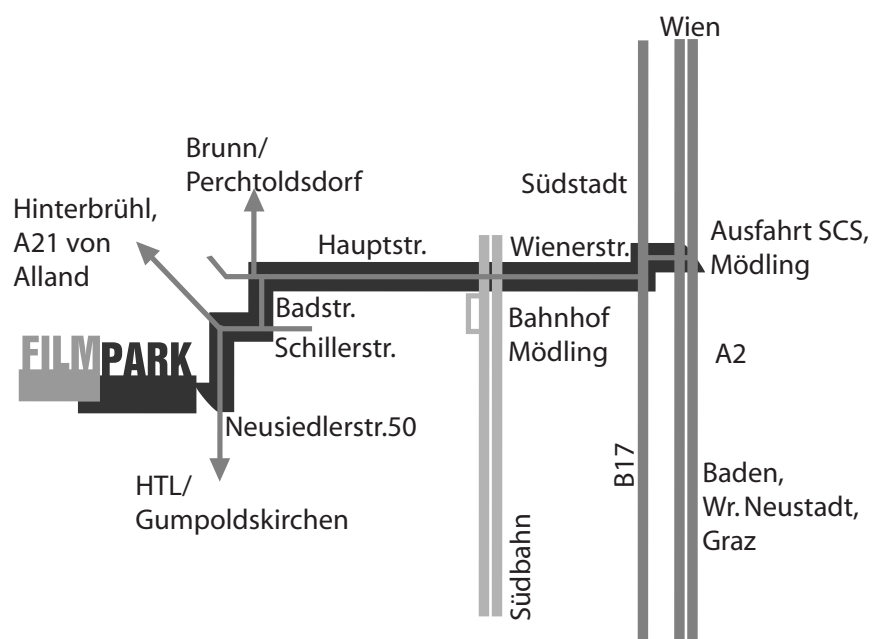

FILMPARK

anfahrtsplan

Neusiedlerstr. 50
2340 Mödling

02236 641 63

www.filmpark.tv
office@filmpark.tv

Von Wien:

A2 Sübautobahn Abfahrt Mödling
Bundestraße 17 Richtung Süden,
nach Südstadt rechts Richtung Mödling.

Immer geradeaus, über die Südbahn-Brücke ins Zentrum
von Mödling.

3. Ampel nach der Bahnbrücke nach links in die Badstraße,
bis 1. Ampel (Schillerstraße),
dort rechts in die Schillerstraße bis 1. Ampel (Neusiedlerstr.),
links in die Neusiedlerstraße (Richtung Süden bzw. HTL)
nach ca. 300 m rechts Nr. 50, weißes Tor.
(Gegenüber ist ein weißes Wohnhaus mit blauem Dach)